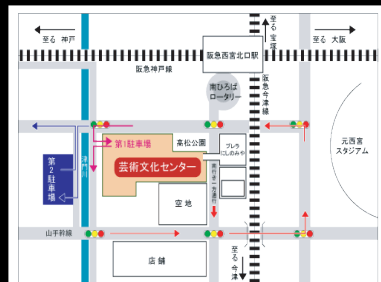

●S. ラフマニノフ
S.Rachmaninov

練習曲「音の絵」より
Etude-Tableaux

●S. プロコフィエフ
S.Prokofiev

ピアノソナタ 第2番 二短調 Op.14
Klaviersonate d-moll op.14

兵庫県立芸術文化センター・ 神戸女学院小ホール

2009年8月25日(火) 開演 7:00PM

入場料 3,000円(全席自由)◎未就学児童のご入場はご遠慮下さい。

チケットは、日本テレマン協会 06-6345-1046, yoyaku@cafe-telemann.com,
芸術文化センターチケットオフィス 0798-68-0255 [10:00AM~5:00PM※月曜休館・祝日の場合は翌日]にて発売中。

制作：日本テレマン協会 <http://www.telemann.ws/>

※阪急神戸線「西宮北口」より南へ徒歩2分。